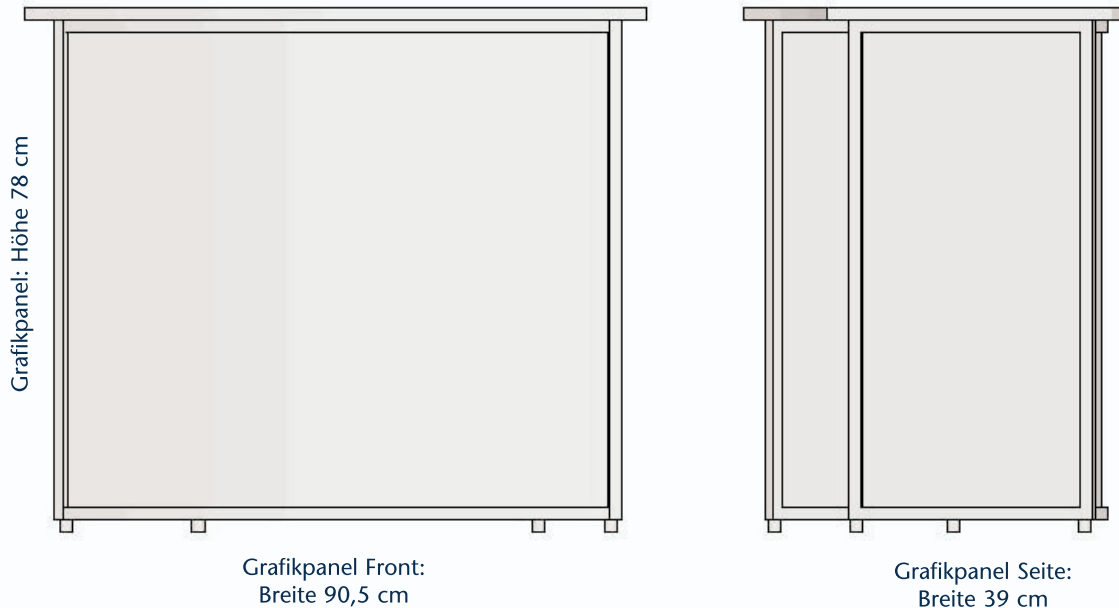

GRAFIKMAßE ALU-LINE

Objekt: InfoCounter, Höhe 90 cm

Grafikmaßmaße: Frontpanel: 90,5 cm x 78 cm
Seitenpanels: 39 cm x 78 cm

[Innovative Werbesysteme
und Digitaldruck]

Bitte legen Sie die Datei im
Maßstab 1:10 an.