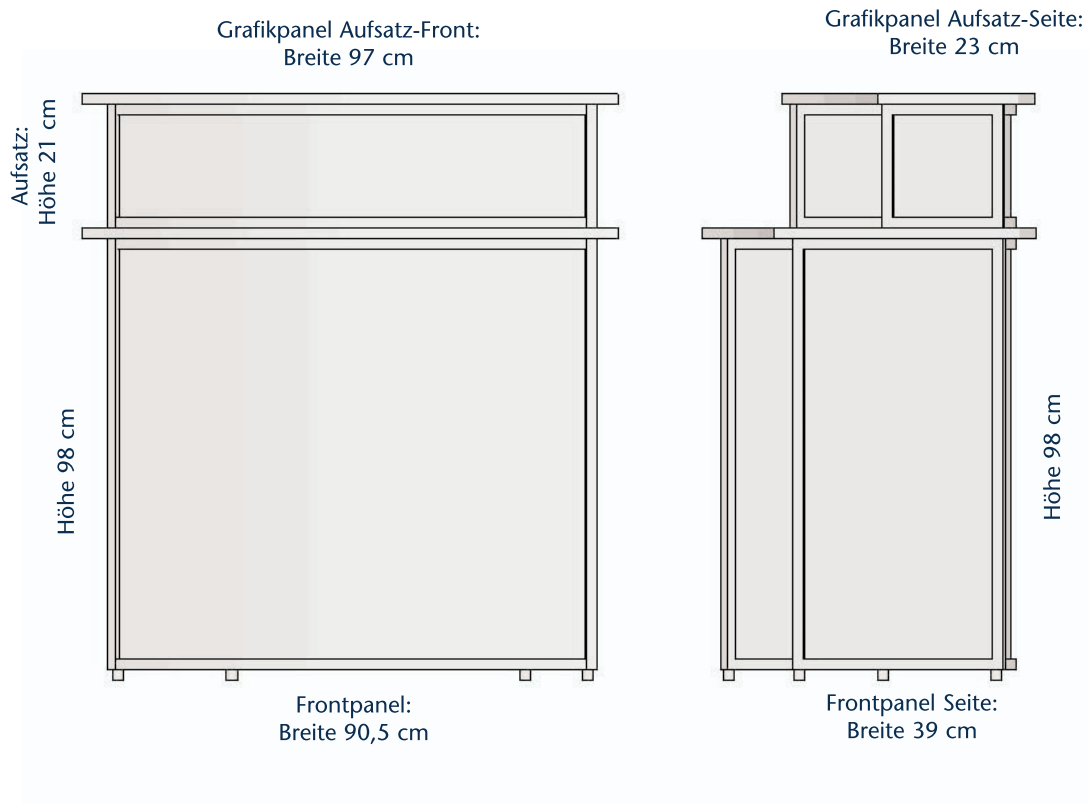

GRAFIKMAßE ALU-LINE

Objekt: InfoCounter mit Baraufsatz, Höhe 100 cm

Grafikmaßmaße:

Frontpanel:	90,5 cm x 98 cm
Seitenpanels unten:	39 cm x 98 cm
Frontpanel Aufsatz:	97 cm x 21 cm
Frontpanel Aufsatz-Seite:	23 cm x 21 cm

Bitte berücksichtigen Sie bei der Gestaltung, daß jeweils 0,5 cm auf jeder Seite des Grafikpanels nicht sichtbar sind.