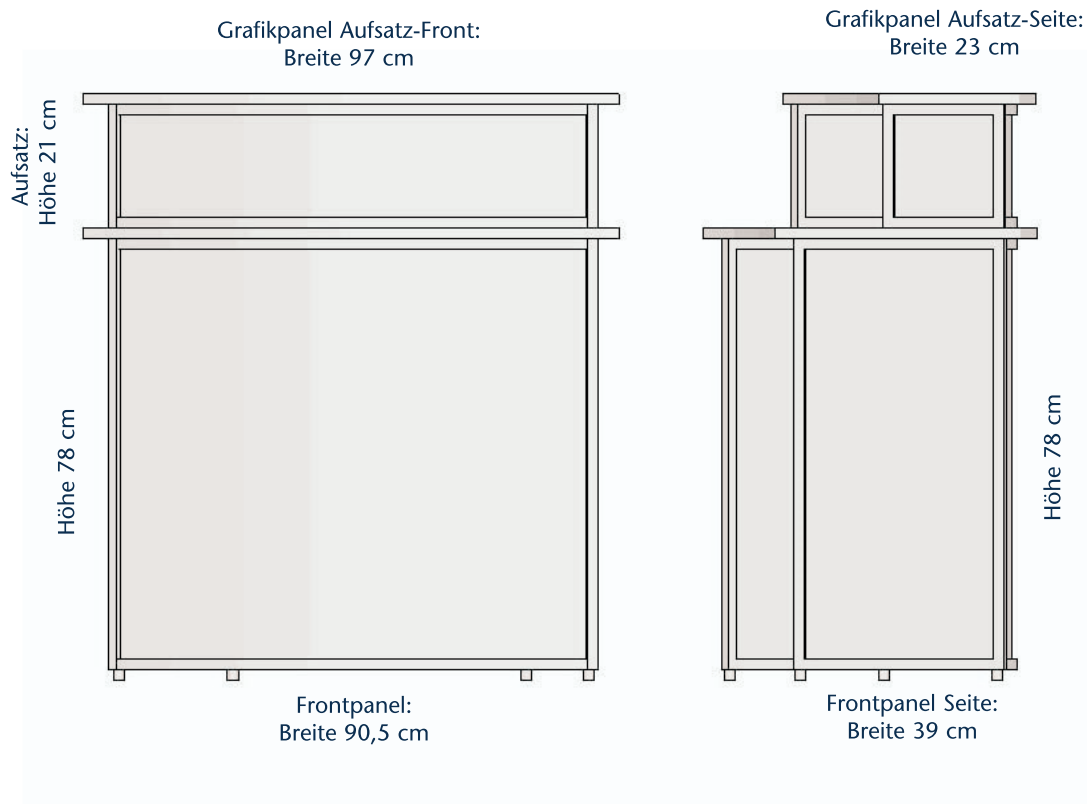

GRAFIKMAßE ALU-LINE

Objekt: InfoCounter mit Baraufsatz, Höhe 90 cm

Grafikmaßmaße:

Frontpanel:	90,5 cm x 78 cm
Seitenpanels unten:	39 cm x 78 cm
Frontpanel Aufsatz:	97 cm x 21 cm
Frontpanel Aufsatz-Seite:	23 cm x 21 cm

Bitte berücksichtigen Sie bei der Gestaltung, daß jeweils 0,5 cm auf jeder Seite des Grafikpanels nicht sichtbar sind.