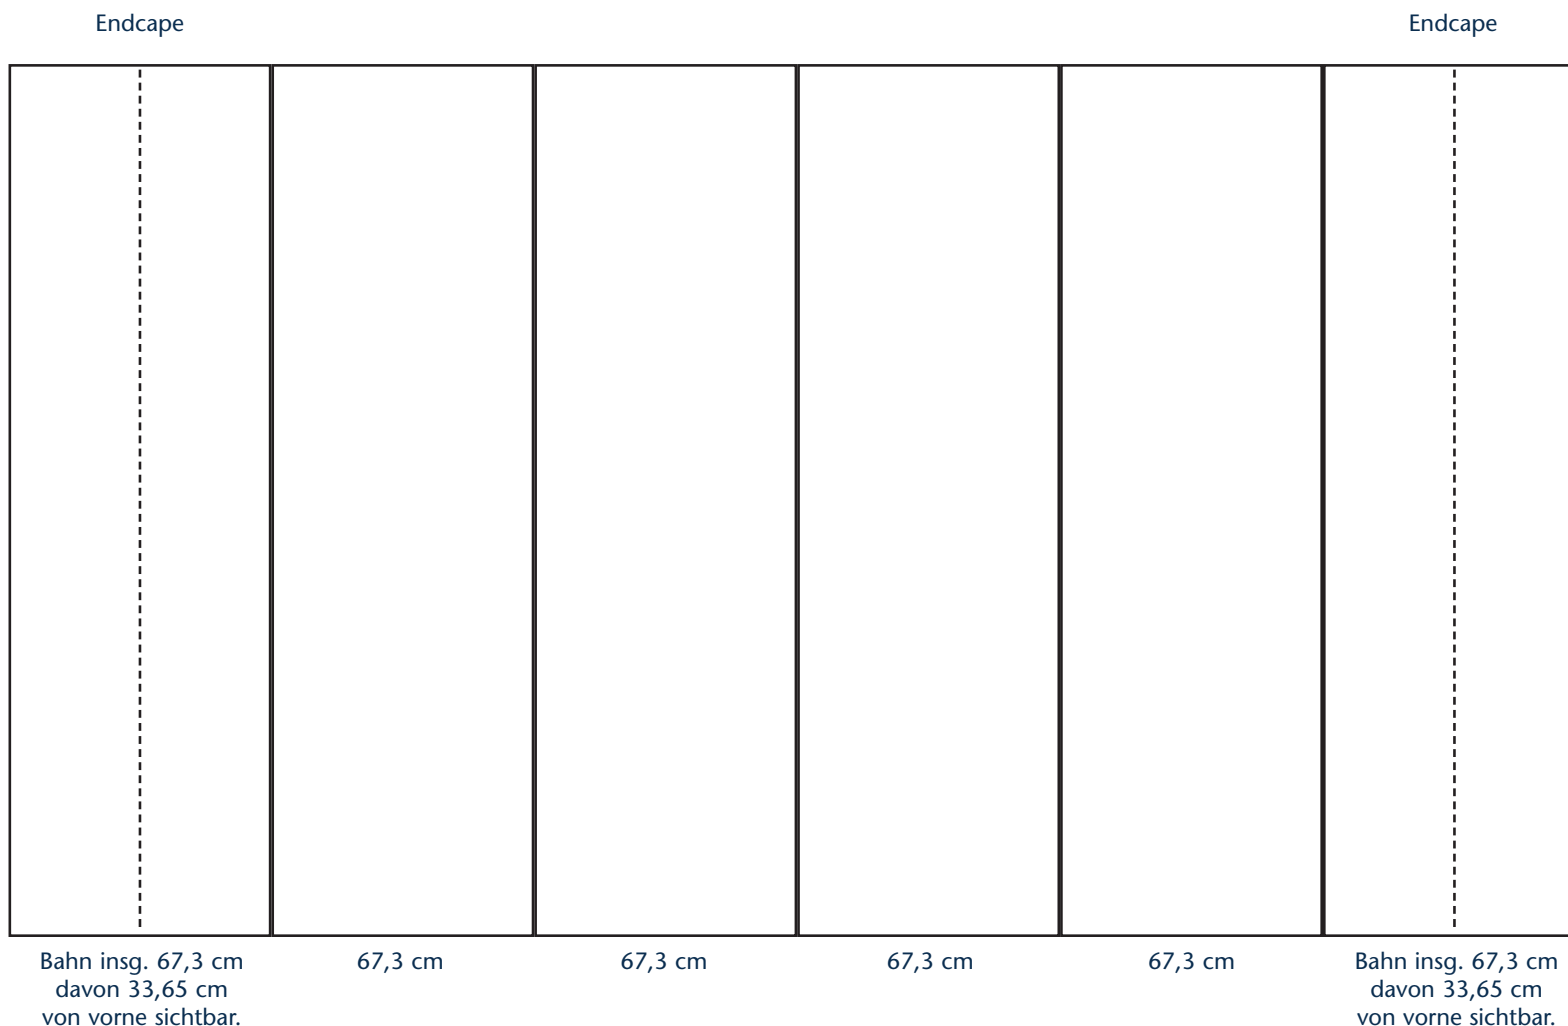

GRAFIKMAßE INmag

Objekt: 12 Felder gebogen mit Endcape

Grafikmaßmaße: 403,8 cm x 222,5 cm

Bitte legen Sie die Datei im
Maßstab 1:10 an.

Nur **offene Dateien** mit
Bildern und Schriften liefern –
KEIN BESCHNITT!

Alle verwendeten Schriften
vollständig als Postscript-
Zeichensatz oder in Pfade
konvertieren.

Bitte legen Sie Ihr Dokument
in **CMYK** Farben, ohne zusätz-
liche Sonderfarben, nach
Eurostandard an.

Die benötigte **Bildgröße:**
80 dpi bezogen auf das
Endformat (ca. 40 MB/qm).
Logos bitte als Vektorgrafik.