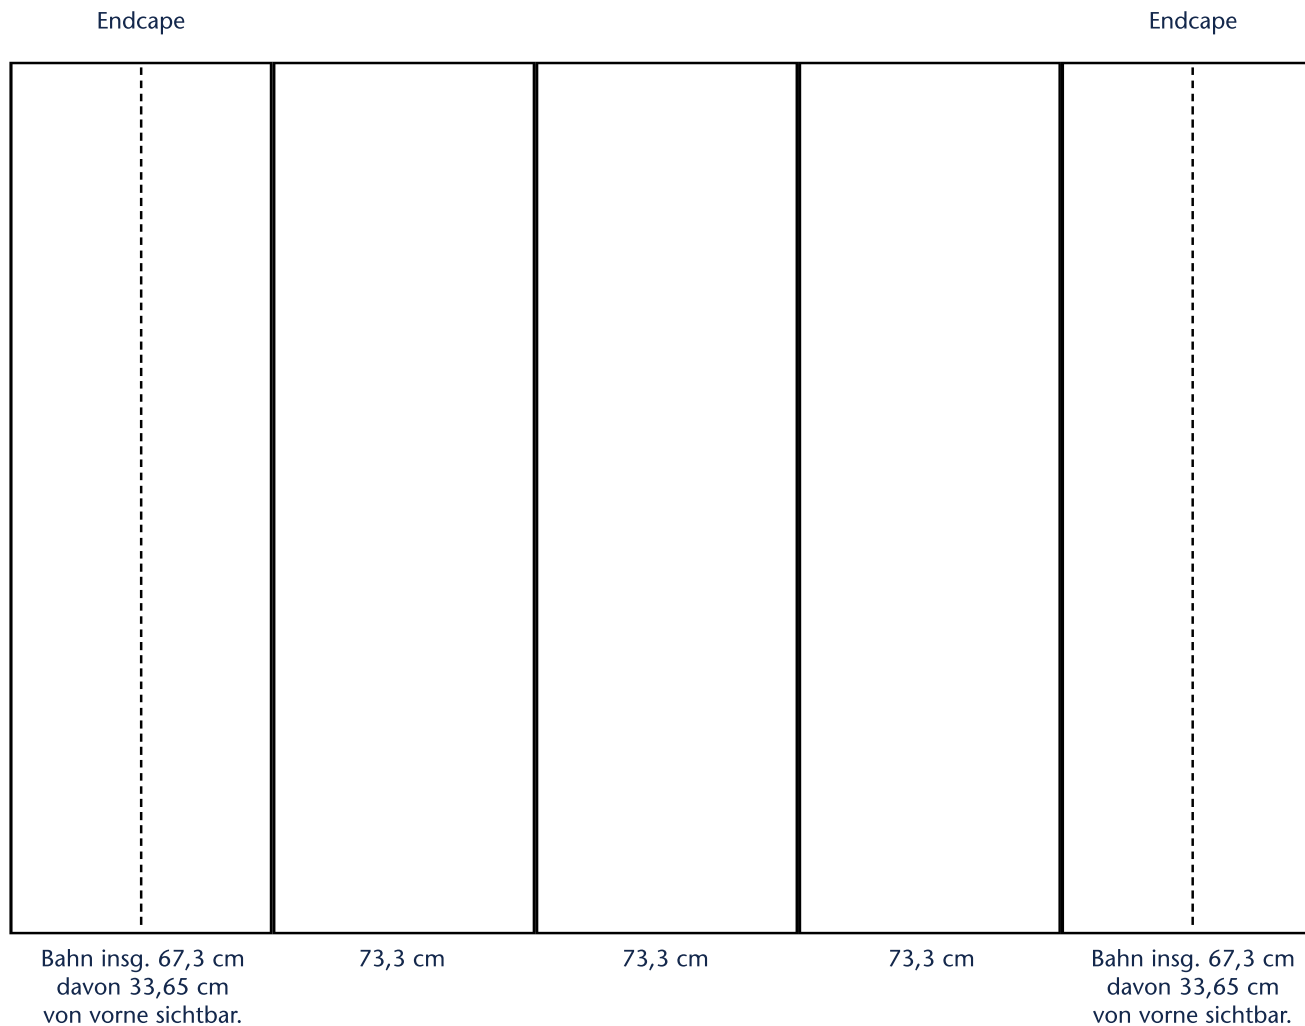

GRAFIKMAßE INmag

Objekt: 9 Felder gerade mit Endcape

Grafikmaßmaße: 354,5 cm x 222,5 cm

Bitte legen Sie die Datei im
Maßstab 1:10 an.

Nur **offene Dateien** mit
Bildern und Schriften liefern –
KEIN BESCHNITT!

Alle verwendeten Schriften
vollständig als Postscript-
Zeichensatz oder in Pfade
konvertieren.

Bitte legen Sie Ihr Dokument
in **CMYK** Farben, ohne zusätz-
liche Sonderfarben, nach
Eurostandard an.

Die benötigte **Bildgröße:**
80 dpi bezogen auf das
Endformat (ca. 40 MB/qm).
Logos bitte als Vektorgrafik.